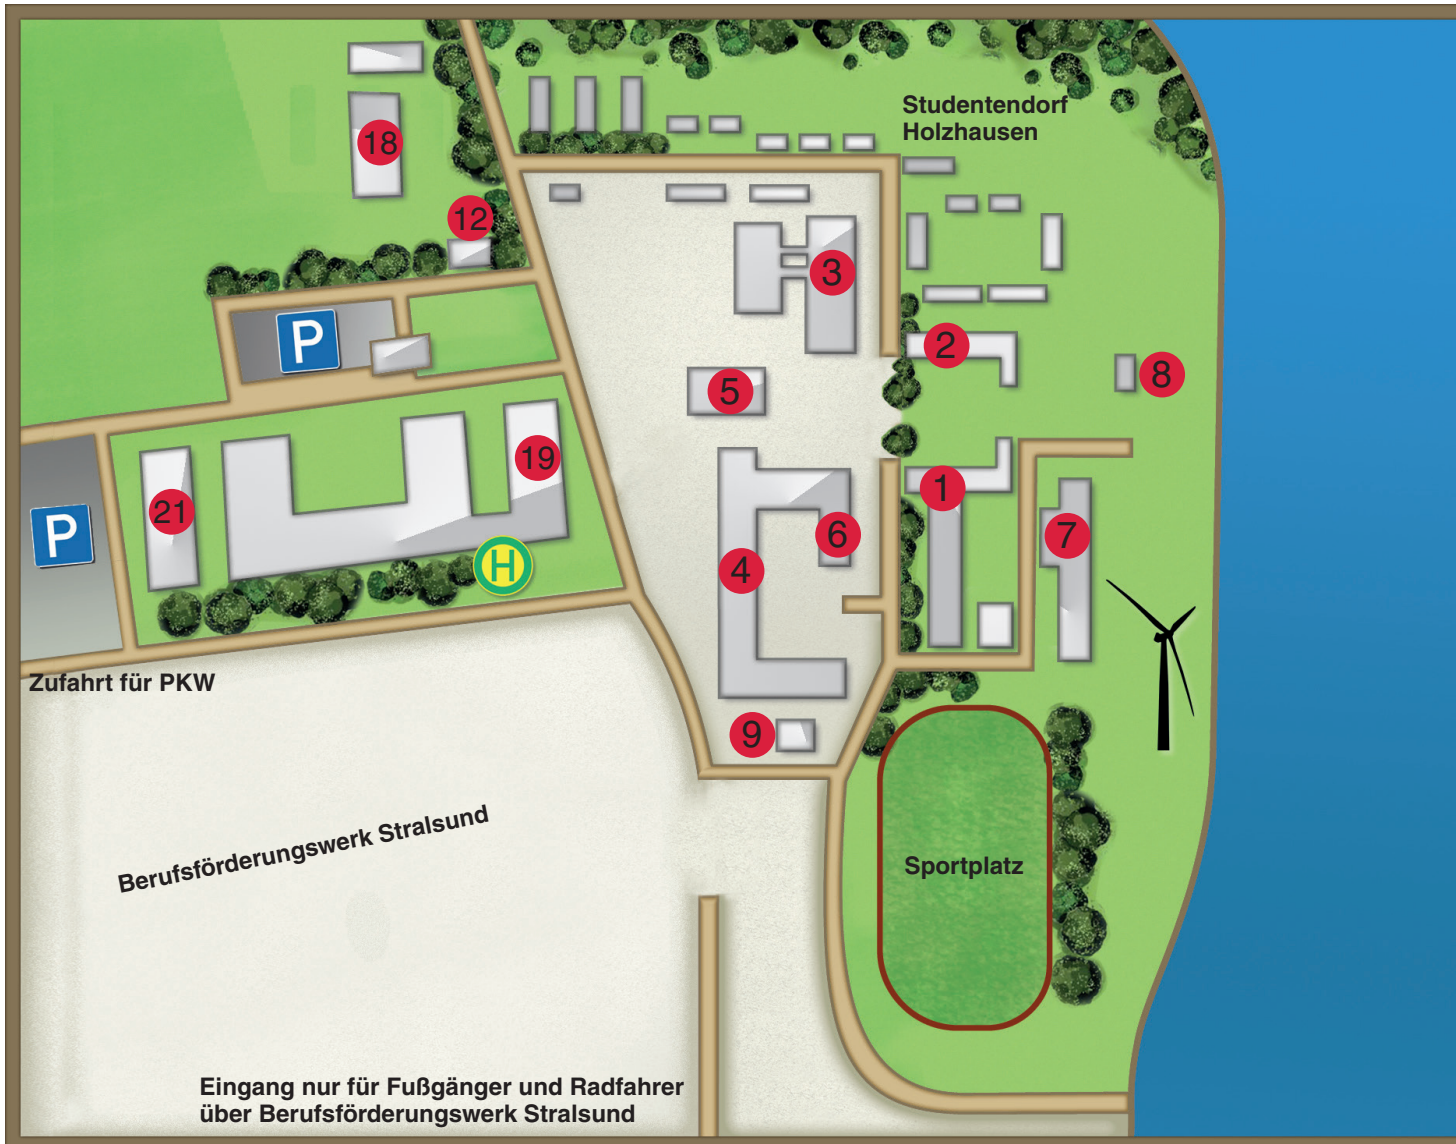

CAMPUSPLAN

fachhochschule stralsund

- Haus 1** Verwaltung, Studentenwerk, Familiencenter, International Office, CÜS, Rechenzentrum
- Haus 2** Hochschulbibliothek
- Haus 3** Auditorium maximum
Mensa
- Haus 4** Fachbereich Elektrotechnik und Informatik
- Haus 5** Hörsaal 1 und 2
- Haus 6** Sporthalle
- Haus 7** Labor- und Werkstattgebäude, Institut für Regenerative EnergieSysteme/ Komplexlabor Alternative Energien (IRES / KAE), ThaiGer H2 Racing Team
- Haus 8** Studentenclub
- Haus 9** Planetarium
- Haus 12** AStA, StuPa
- Haus 18** Labor Strömungsmaschinen, Baltic Racing Team
- Haus 19** Fachbereich Maschinenbau
- Haus 21** Fachbereich Wirtschaft